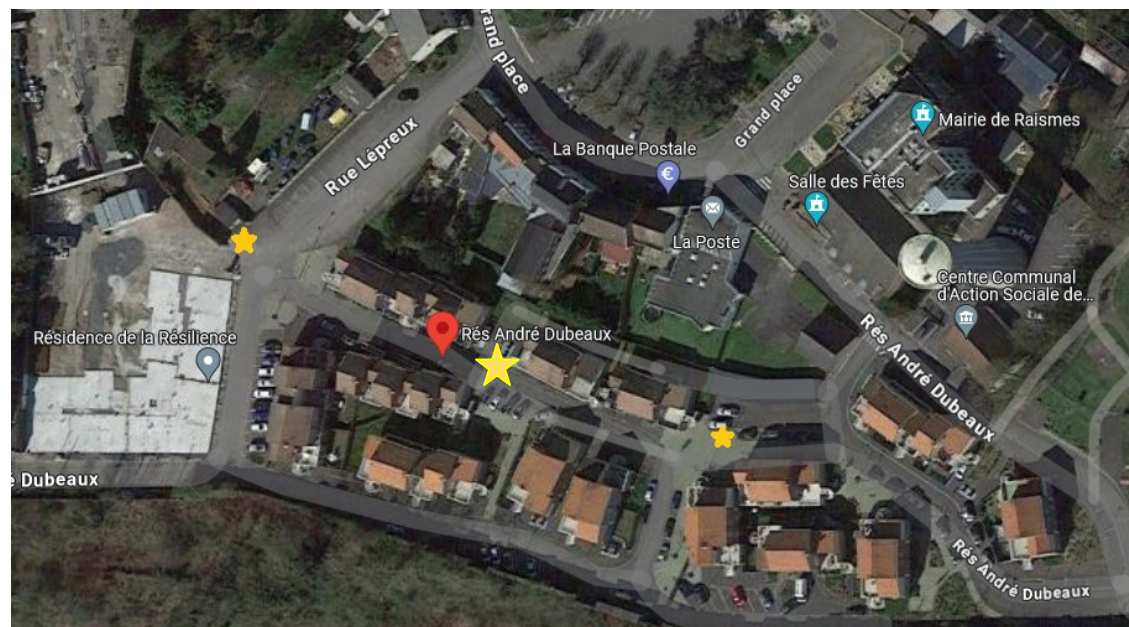

Résidence La résilience → 1 abri-bac

A proximité des 2 collecteurs de déchets déjà présents, rue Lépreux