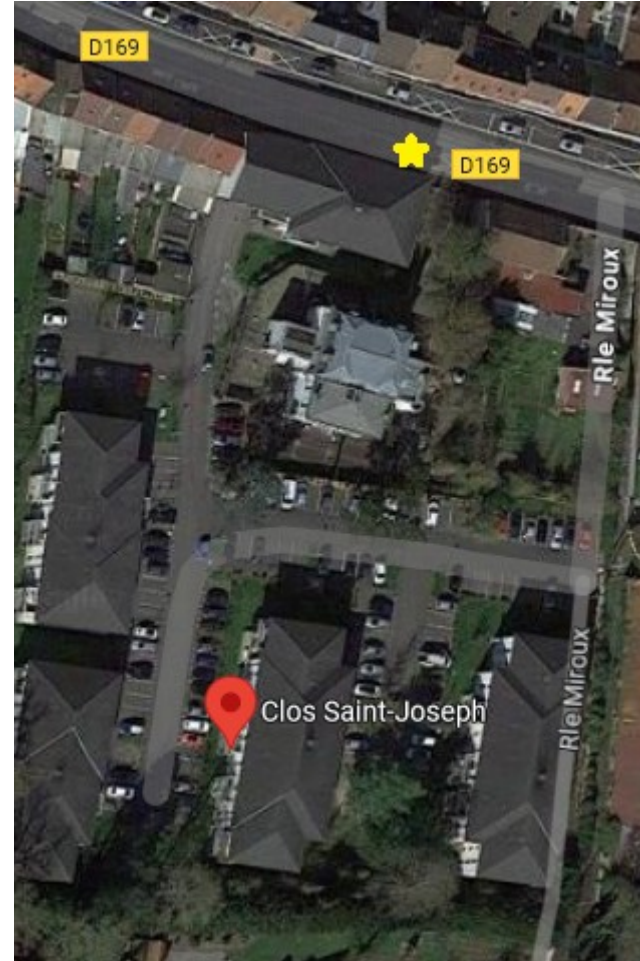

Expérimentation biodéchets 2024
Suite Visite des quartiers pour localisation des abri-bacs 22/01 & 13/02/24

Résidence Beauchamps → 2 abri-bacs

Pour l'immeuble en front de rue : rue Pasteur, devant les garages

Pour le 2ème immeuble : sur espace vert jouxtant le chemin piéton et l'emplacement matérialisé par la croix jaune (dalle macadam à créer)

Quartier Vicoigne → 2 abri-bac

Intersection rue de Wallers / place Leleu, à côté de la cloche à verre.

En face du Square de Vicoigne

Résidence Mozart → 1 abri-bac

Sur la placette avec le terrain de jeux, à côté de la dernière place de parking

Résidence Dubeaux (cf. plan page suivante) → 2abri-bacs

Sur l'espace public en face du D11 et des garages

Derrière les 4 collecteurs déjà présents

Résidence La résilience → 1 abri-bac

A proximité des 2 collecteurs de déchets déjà présents, rue Lépreux

Résidence Clos St Joseph (rue Jean Jaurès) → 1 abri-bac

Rue Jean Jaurès, entre les 2 poteaux, en face de la Résidence